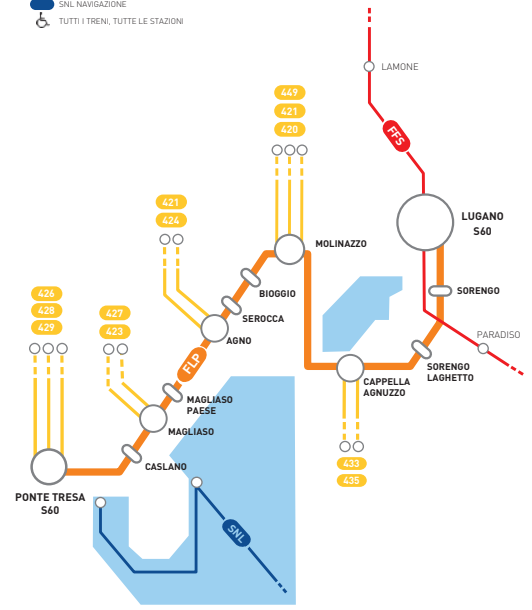

	100	102	104	108	112	116	120	124	128	132	136	140	144
Ponte Tresa	4.54	5.24	5.54	6.24	6.54	7.24	7.54	8.24	8.54	9.24	9.54	10.24	10.54
Caslando	4.57	5.27	5.57	6.27	6.57	7.27	7.57	8.27	8.57	9.27	9.57	10.27	10.57
Magliaso	4.59	5.29	5.59	6.29	6.59	7.29	7.59	8.29	8.59	9.29	9.59	10.29	10.59
Magliaso Paese	Δ 5.00	5.30	6.00	6.30	7.00	7.30	8.00	8.30	9.00	9.30	10.00	10.30	11.00
Agno	5.04	5.34	6.04	6.34	7.04	7.34	8.04	8.34	9.04	9.34	10.04	10.34	11.04
Serocca	5.07	5.37	6.07	6.37	7.07	7.37	8.07	8.37	9.07	9.37	10.07	10.37	11.07
Bioggio	5.08	5.38	6.08	6.38	7.08	7.38	8.08	8.38	9.08	9.38	10.08	10.38	11.08
Bioggio Molinazzo	Δ 5.09	5.39	6.09	6.39	7.09	7.39	8.09	8.39	9.09	9.39	10.09	10.39	11.09
Cappella-Agnuzzo	5.15	5.45	6.15	6.45	7.15	7.45	8.15	8.45	9.15	9.45	10.15	10.45	11.15
Sorengo Laghetto	Δ 5.16	5.46	6.16	6.46	7.16	7.46	8.16	8.46	9.16	9.46	10.16	10.46	11.16
Sorengo	Δ 5.17	5.47	6.17	6.47	7.17	7.47	8.17	8.47	9.17	9.47	10.17	10.47	11.17
Lugano	⊙ 5.20	5.50	6.20	6.50	7.20	7.50	8.20	8.50	9.20	9.50	10.20	10.50	11.20

PIANO LINEA S60
LUGANO ↔ PONTE TRESA

- VALIDA DAL 13.12.2020
- FERROVIE LUGANESI SA (FLP)
 - LINEA FFS / TLO
 - AUTOPOSTALE
 - SNL NAVIGAZIONE
 - TUTTI I TRENI, TUTTE LE STAZIONI

ORARIO 2021
LINEA S60

valido dal 13.12.2020